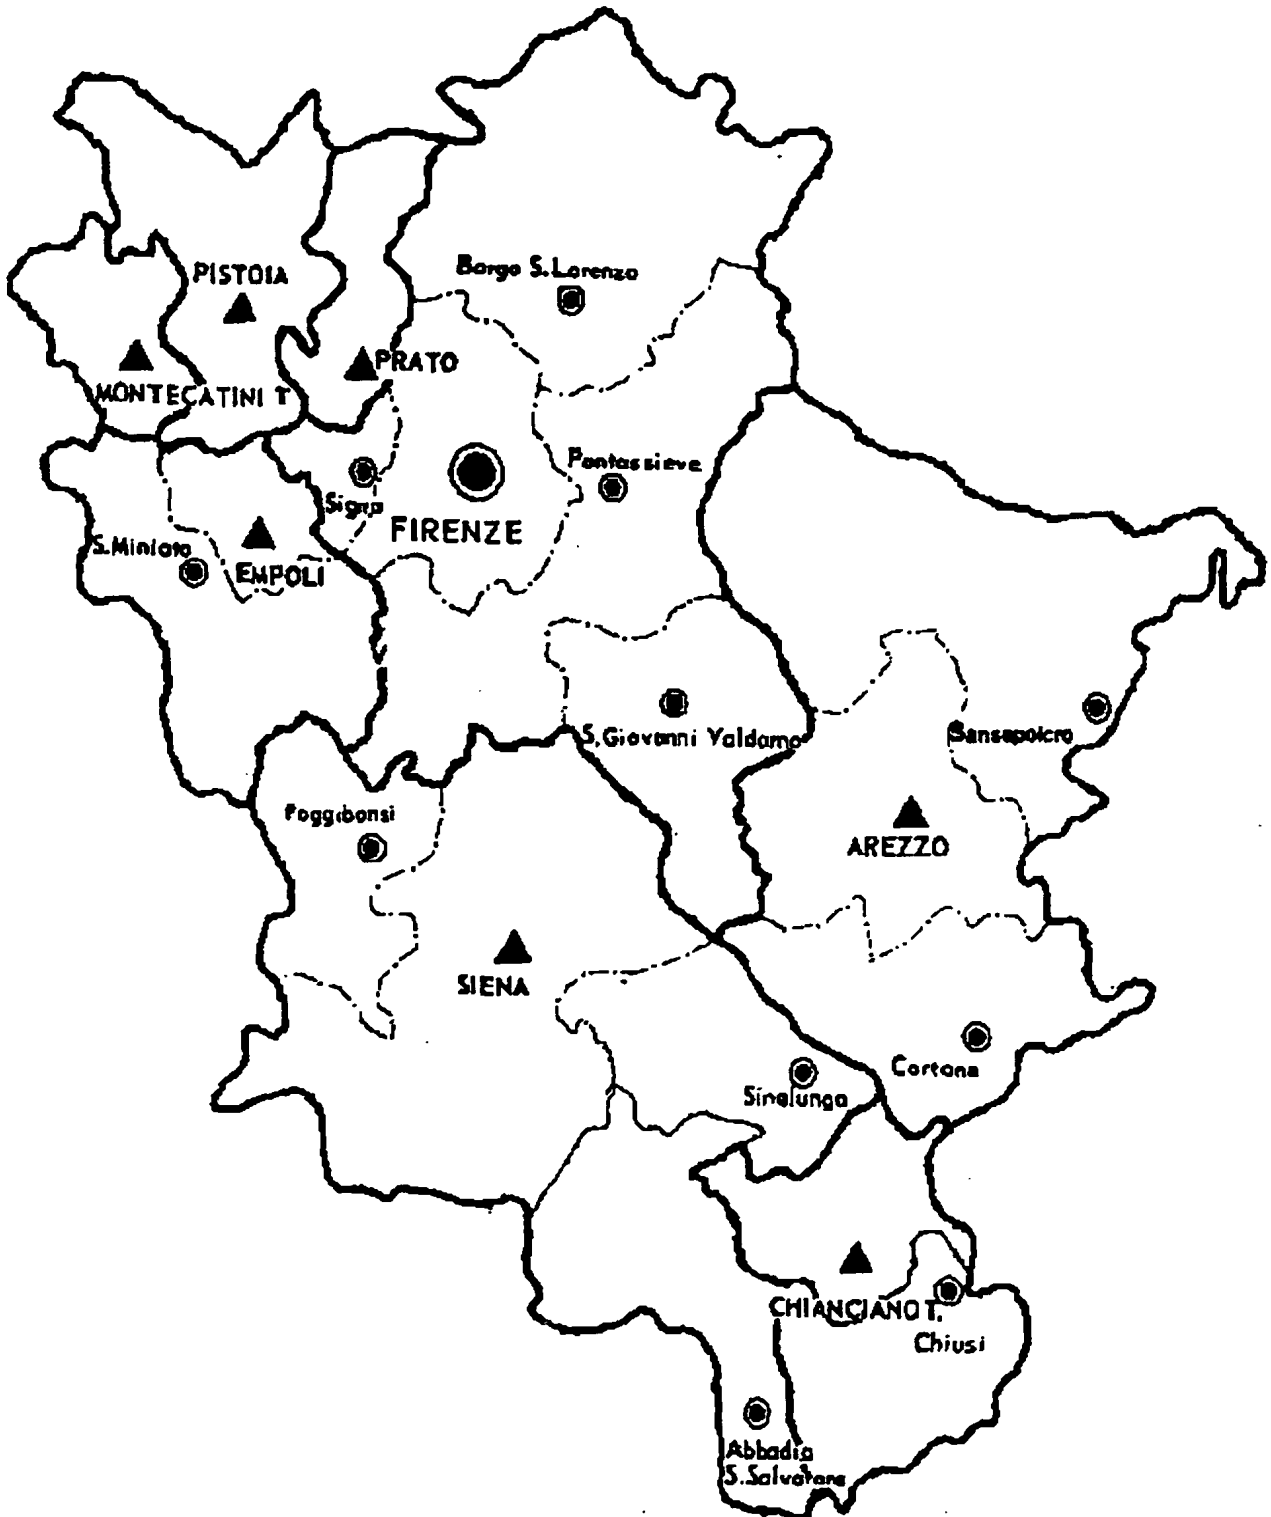

STRUTTURA TERRITORIALE DEL COMPARTIMENTO DI FIRENZE