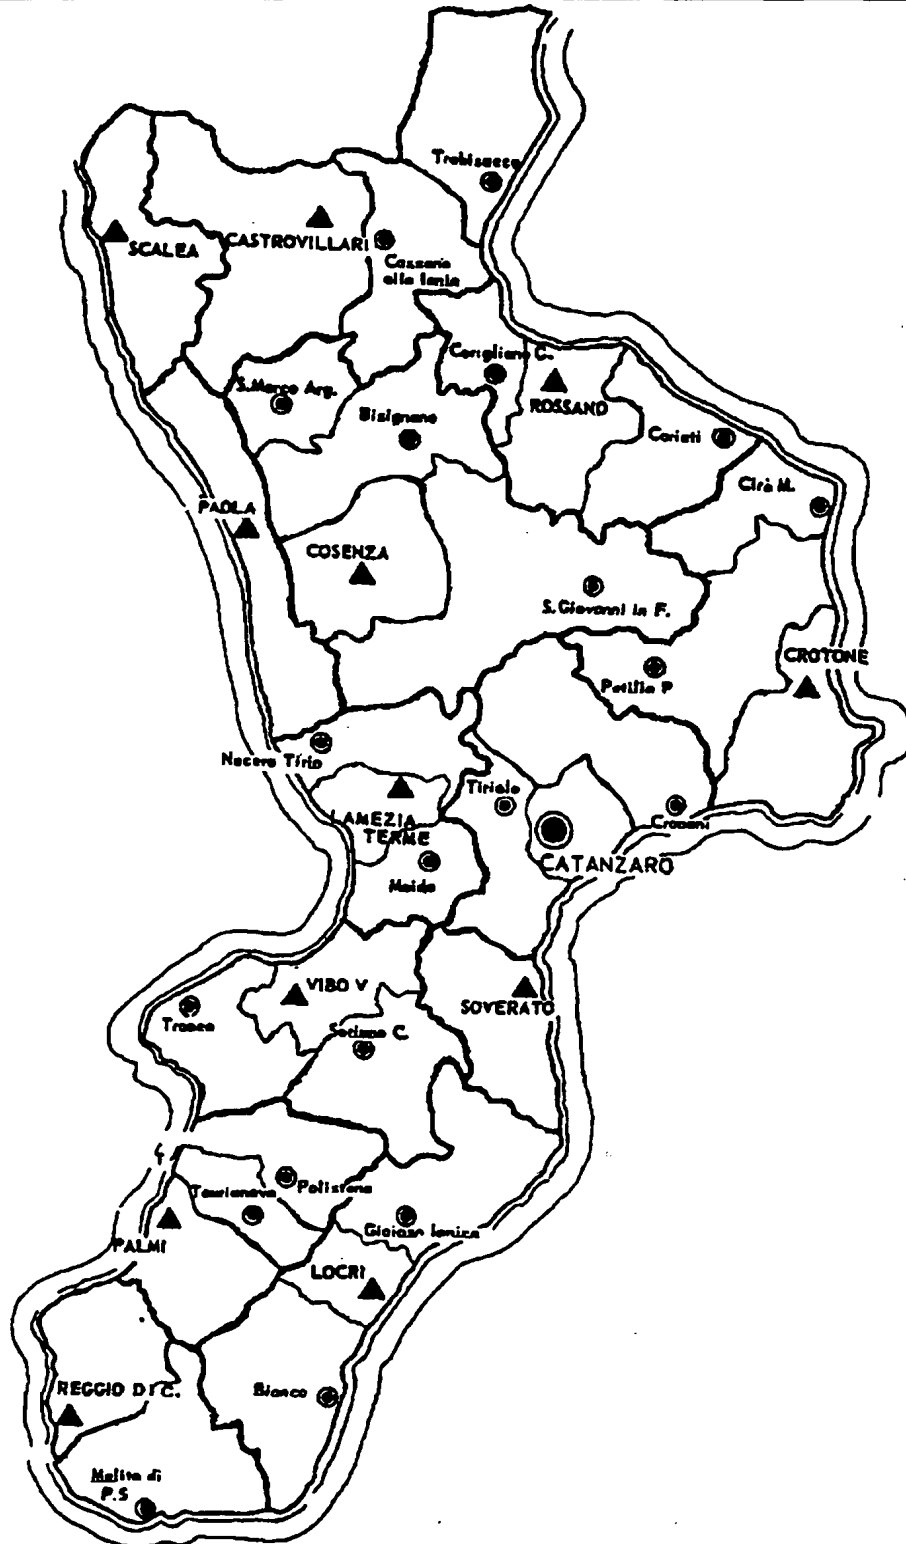

STRUTTURA TERRITORIALE DEL COMPARTIMENTO DI CATANZARO