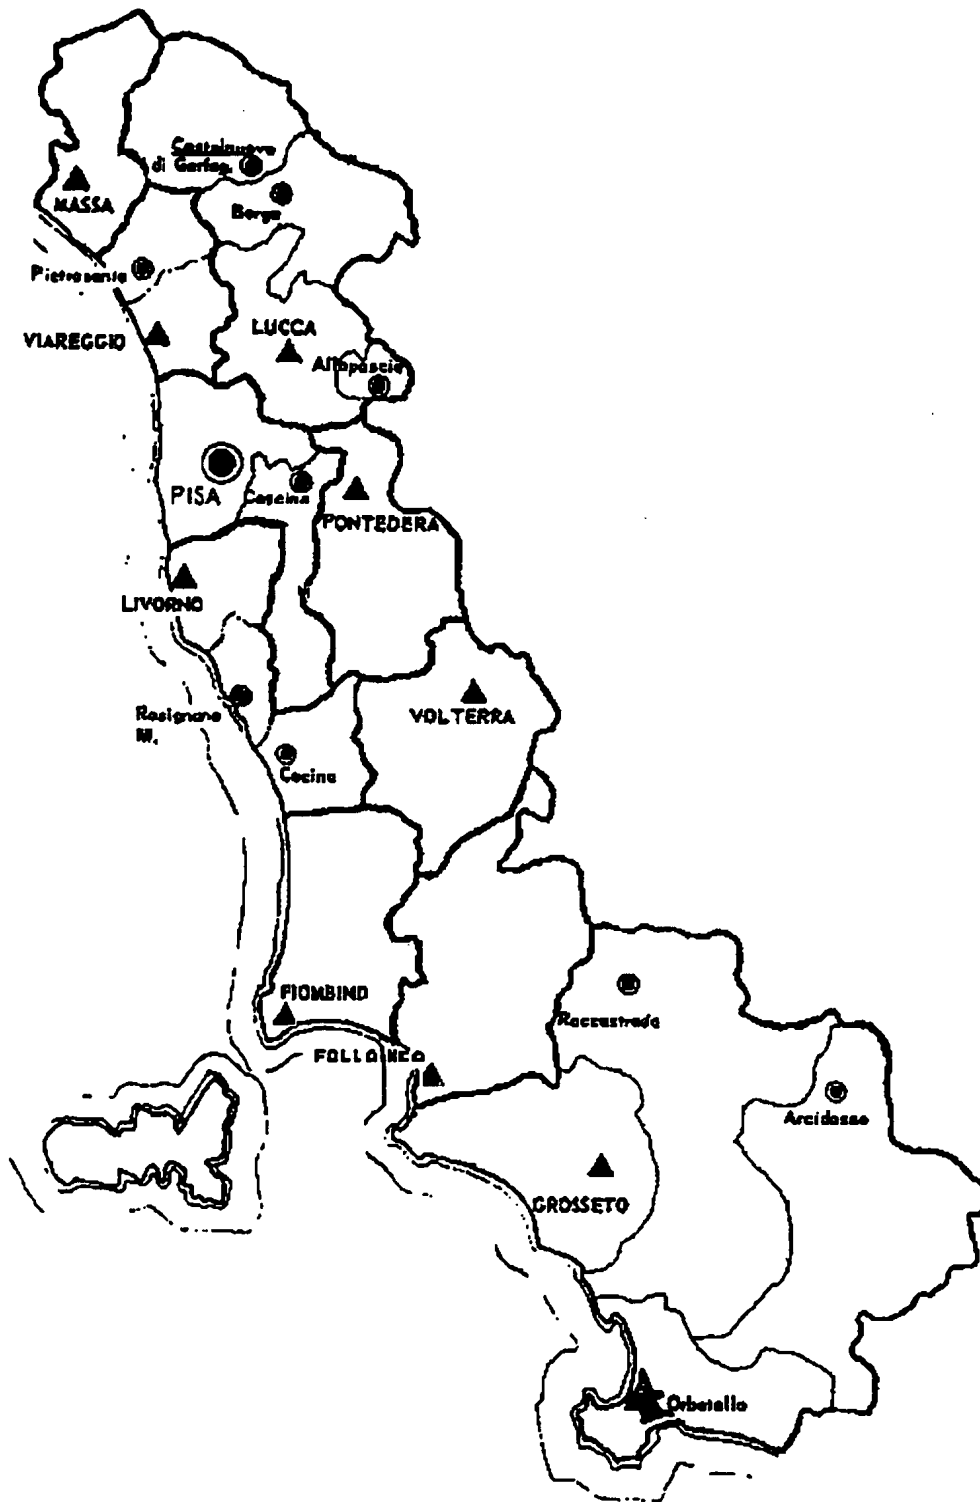

STRUTTURA TERRITORIALE DEL COMPARTIMENTO DI PISA