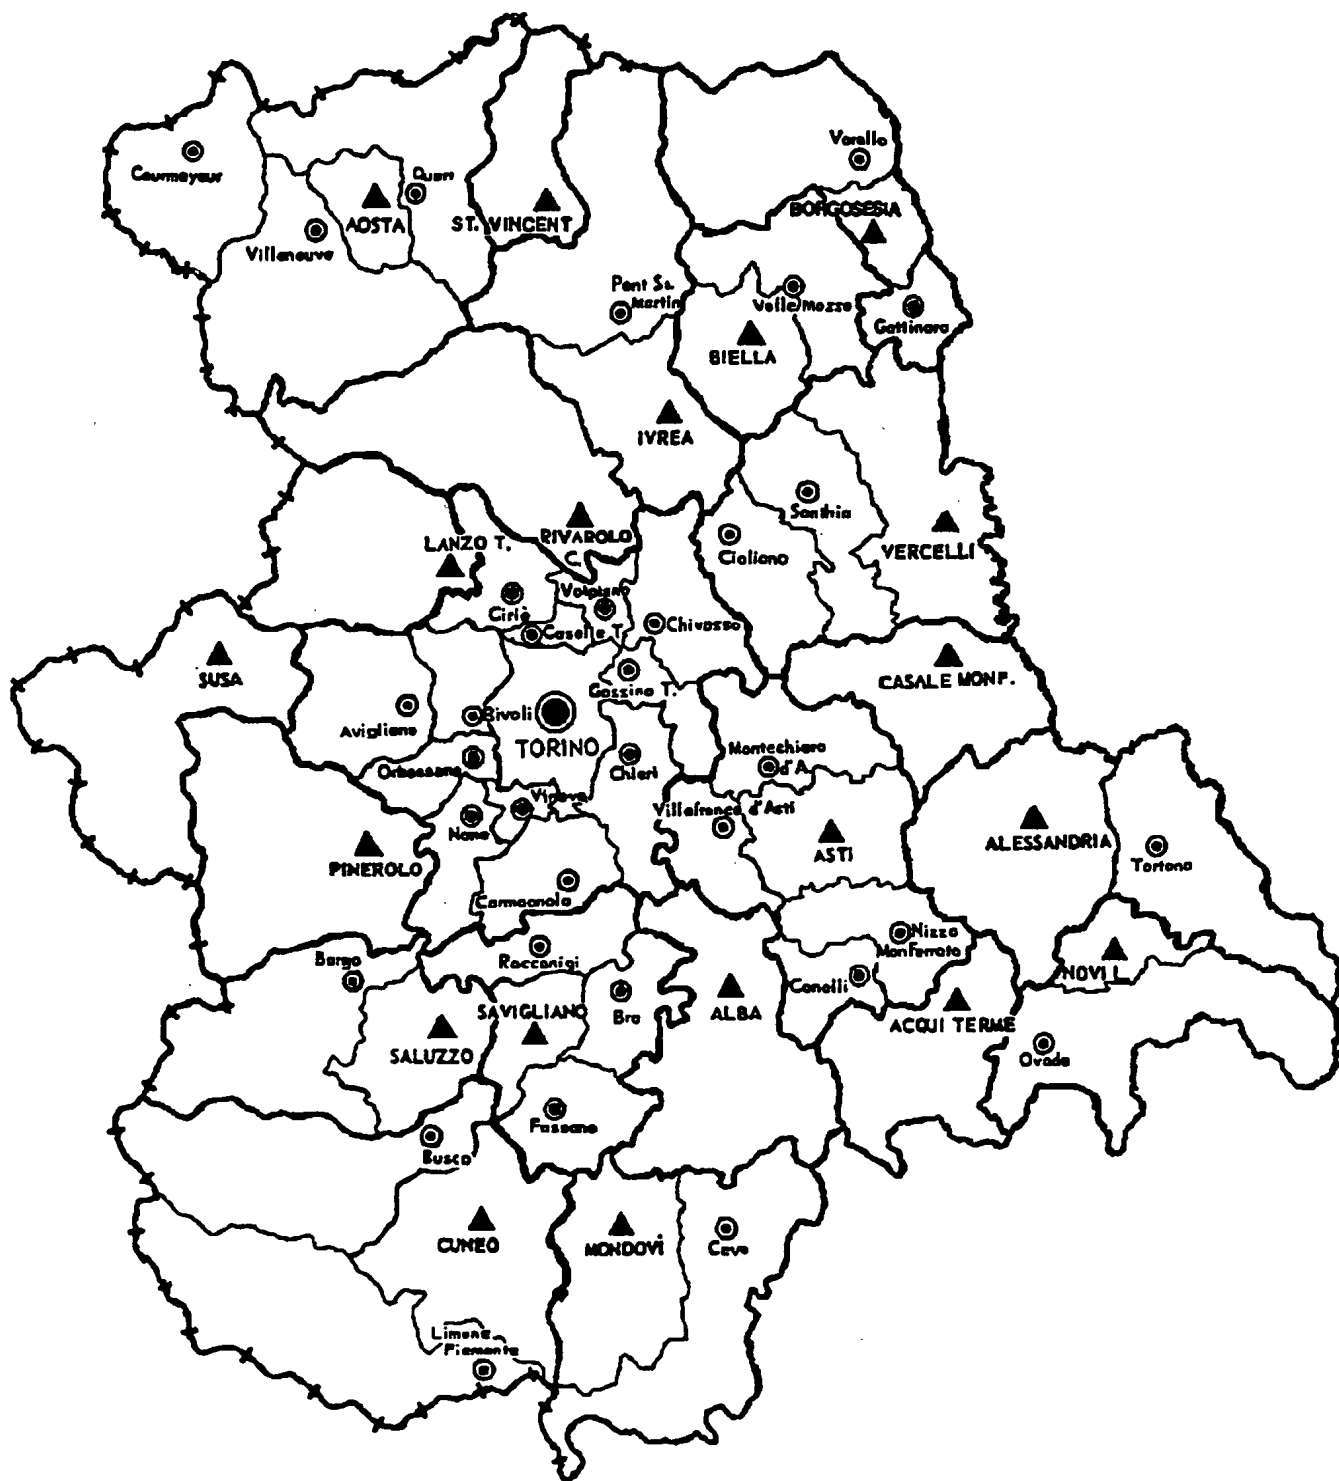

STRUTTURA TERRITORIALE DEL COMPARTIMENTO DI TORINO