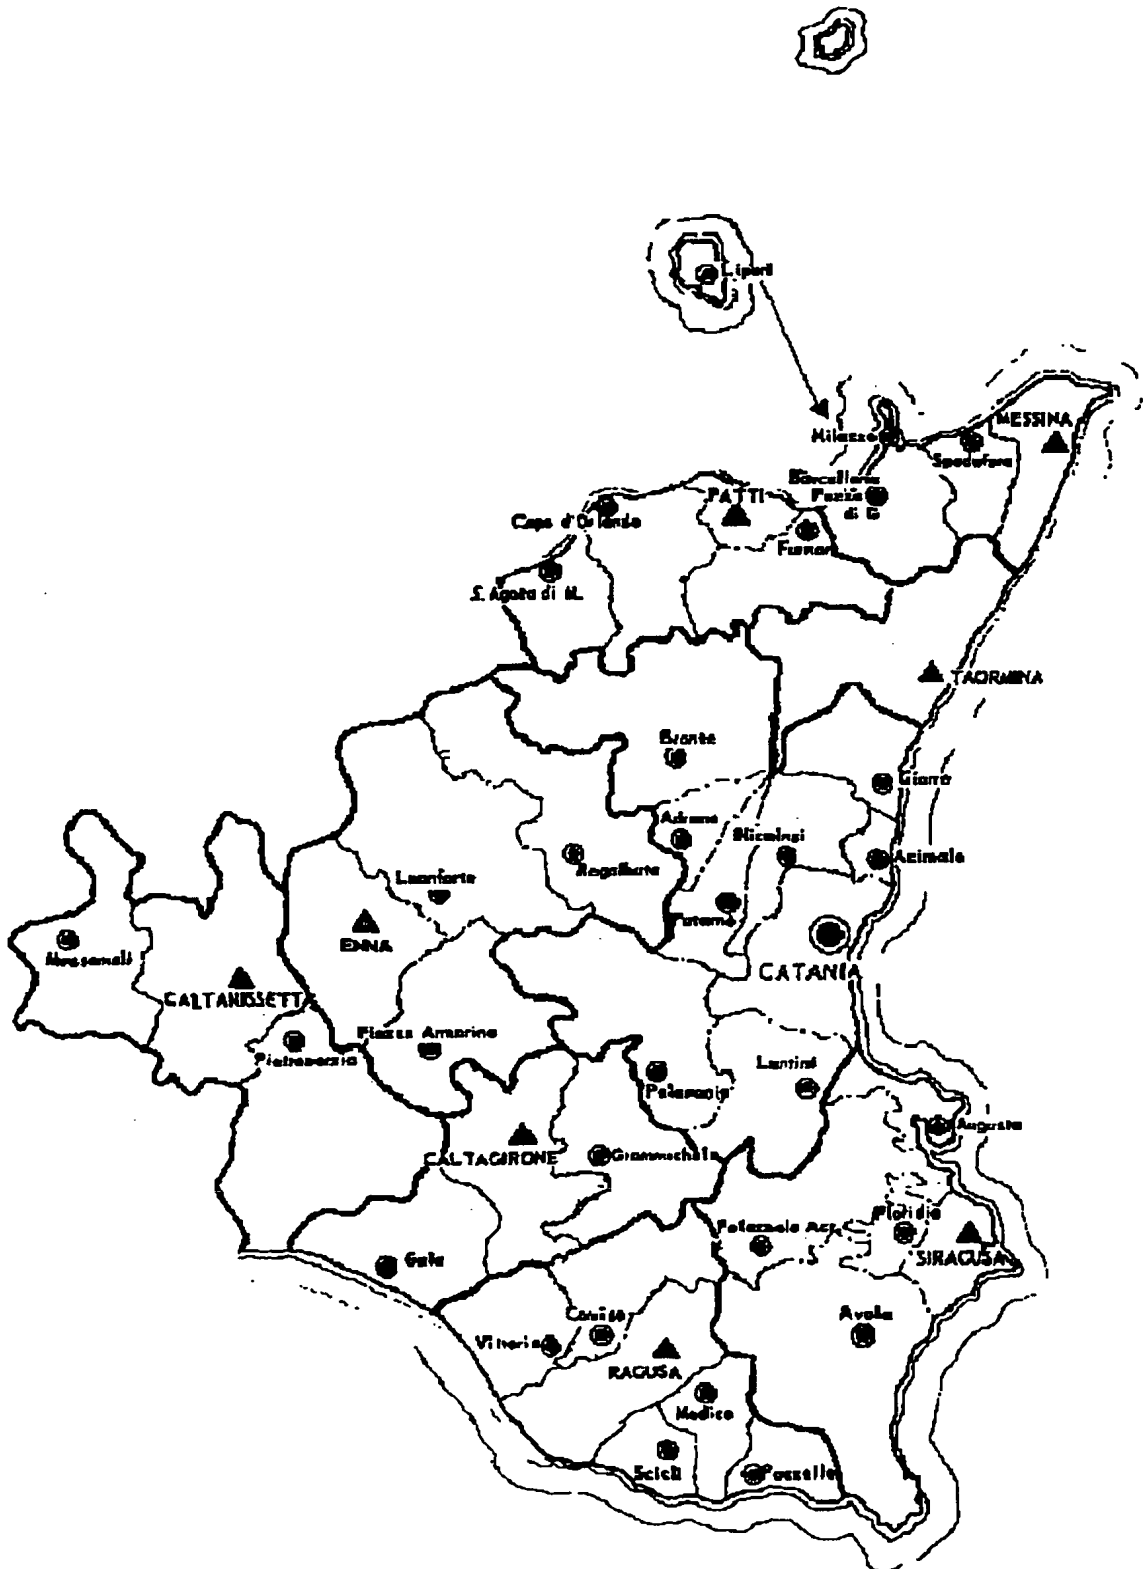

STRUTTURA TERRITORIALE DEL COMPARTIMENTO DI CATANIA