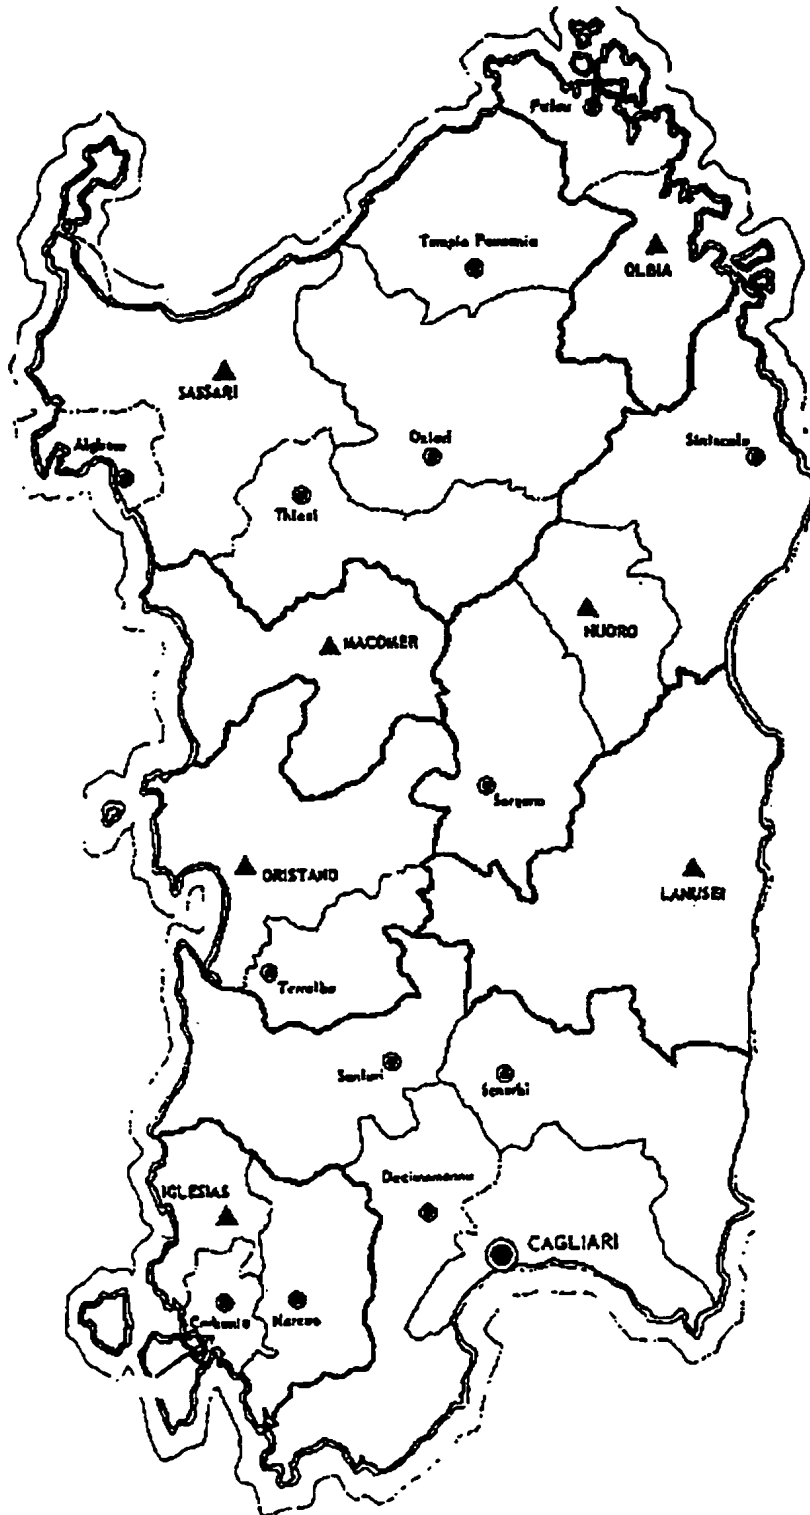

STRUTTURA TERRITORIALE DEL COMPARTIMENTO DI CAGLIARI