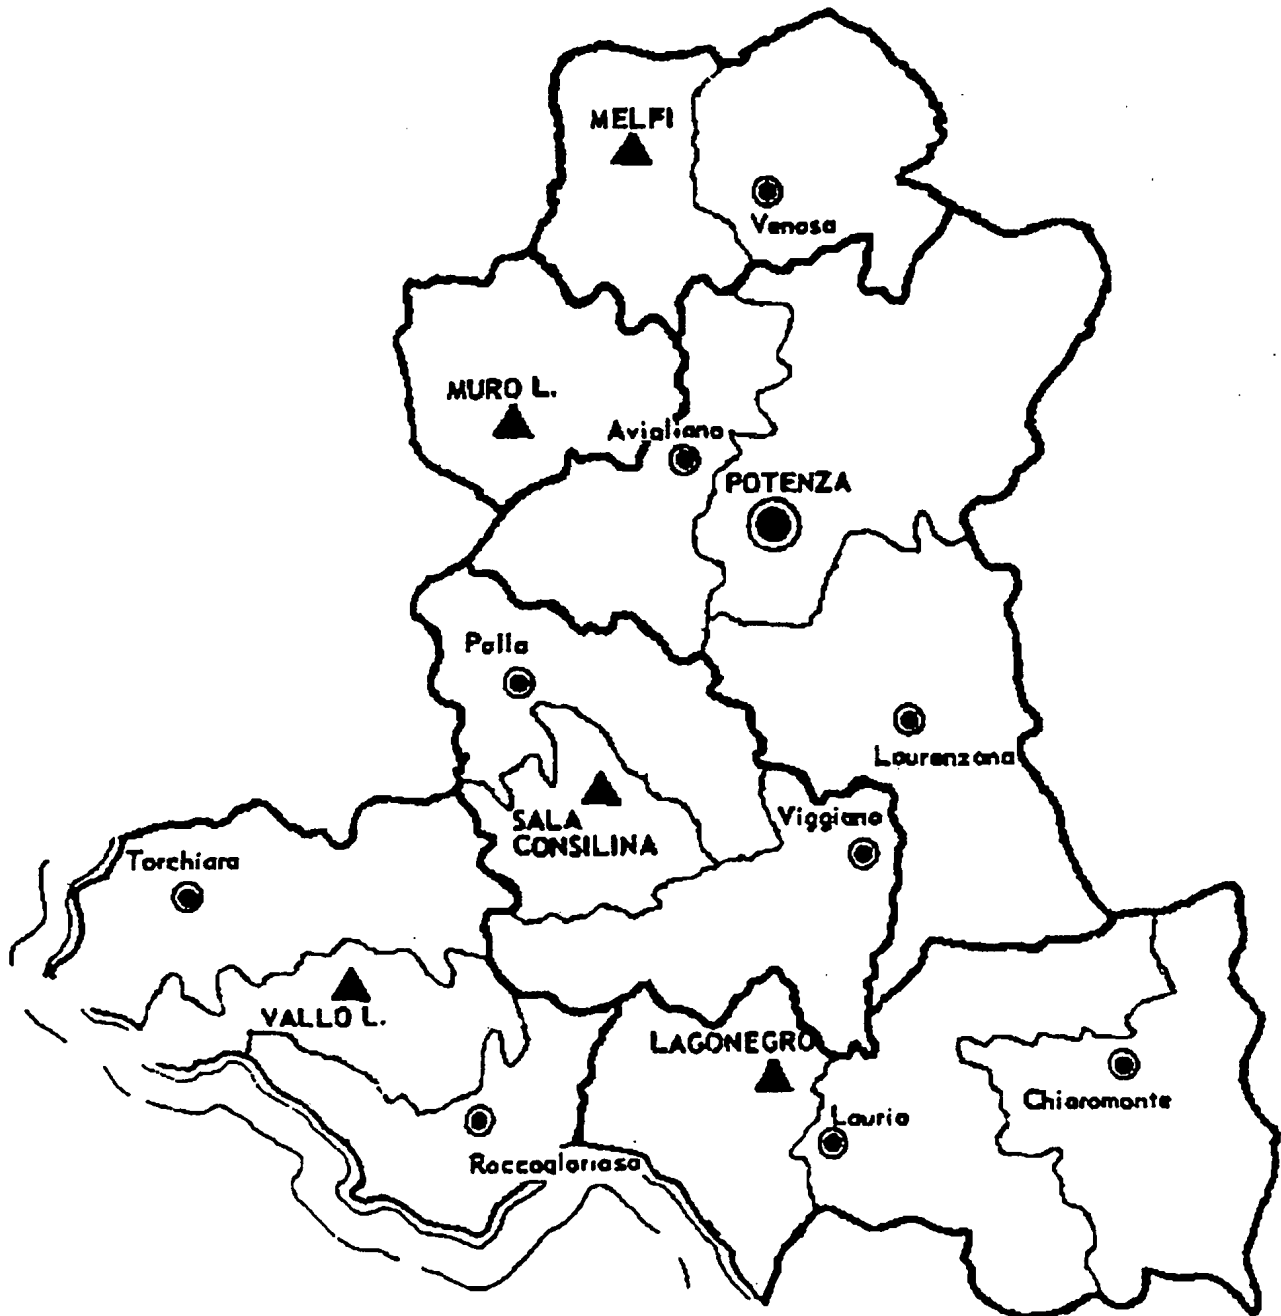

STRUTTURA TERRITORIALE DEL COMPARTIMENTO DI POTENZA