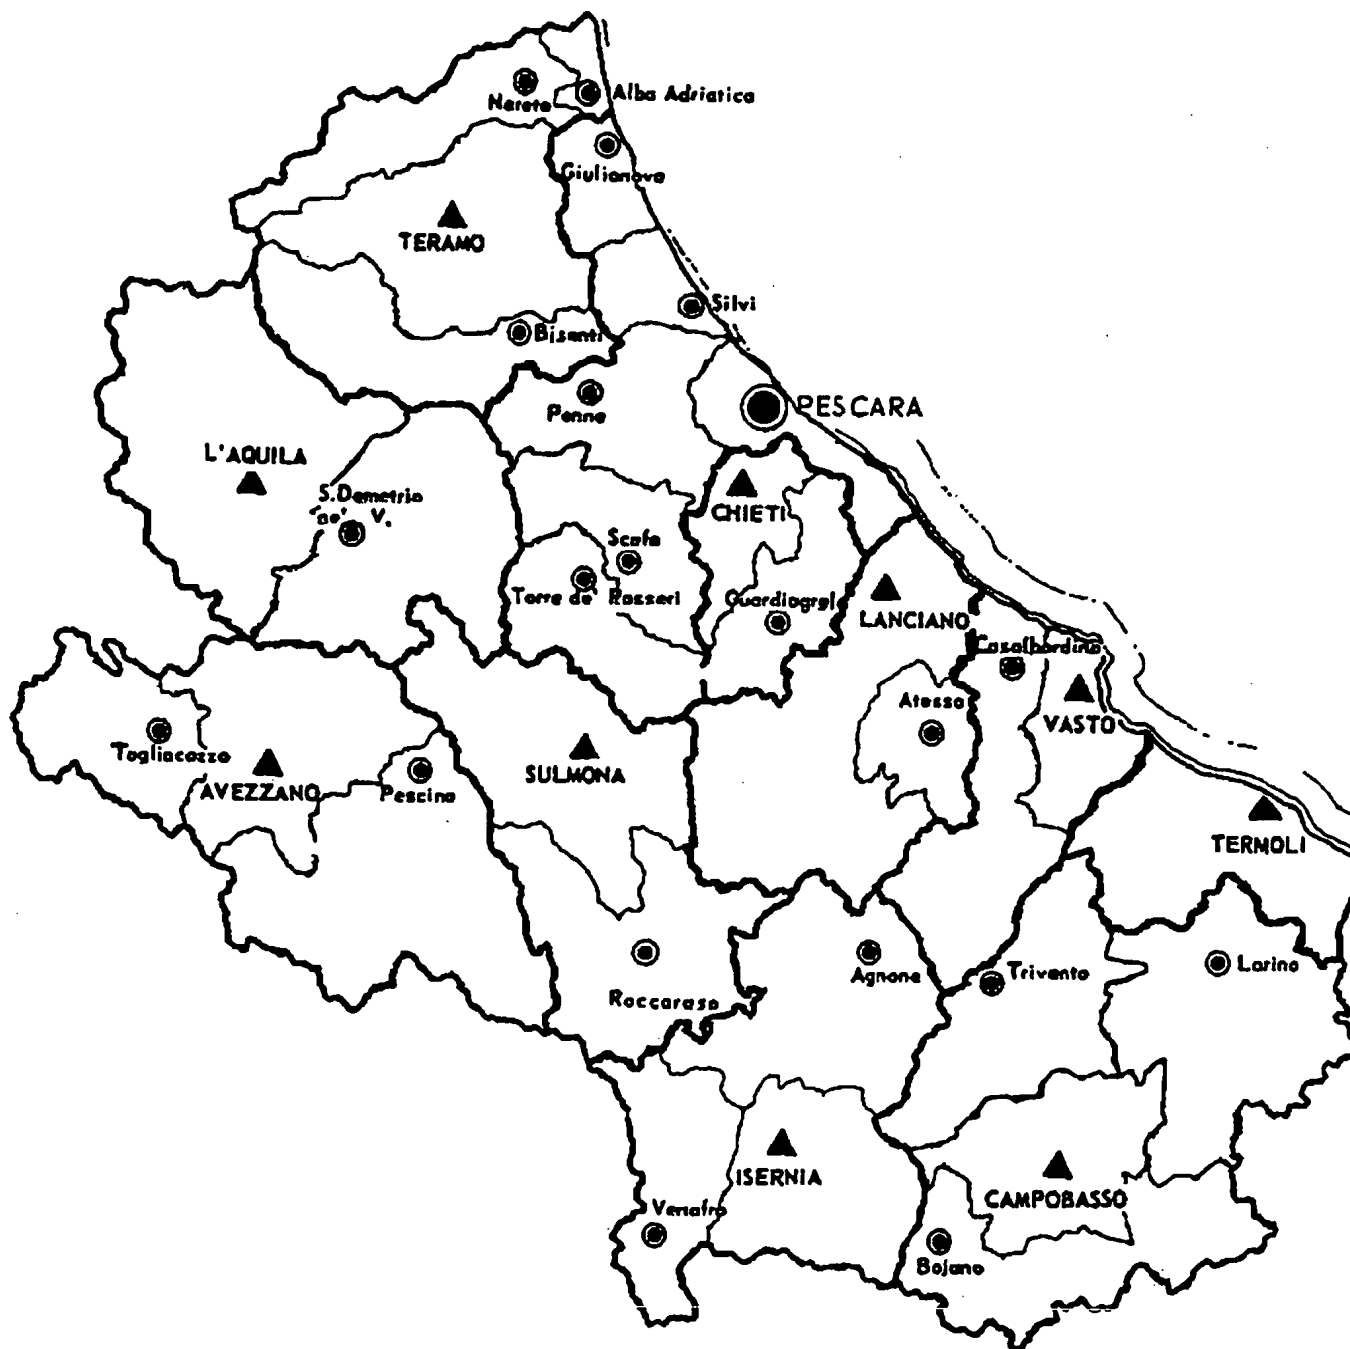

STRUTTURA TERRITORIALE DEL COMPARTIMENTO DI PESCARA