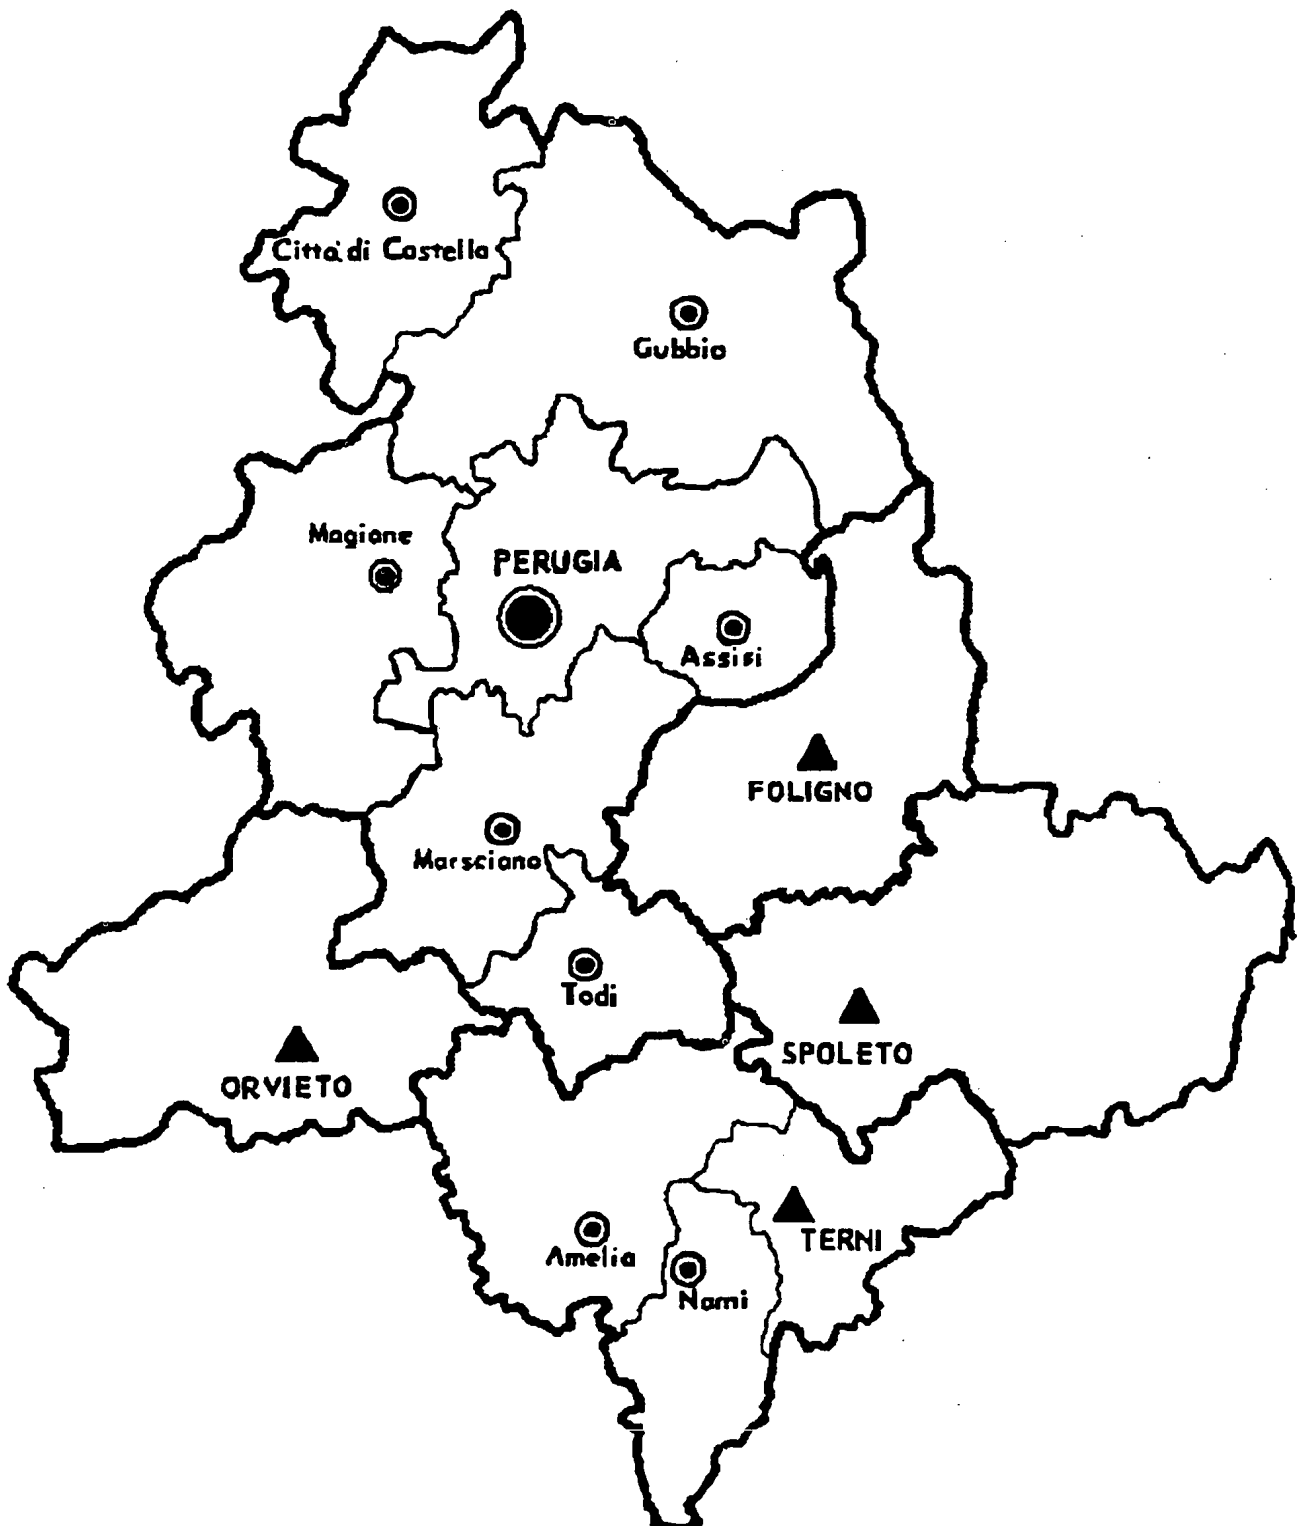

STRUTTURA TERRITORIALE DEL COMPARTIMENTO DI PERUGIA

Compartimento di PESCARA

11 Distretti – 31 Aree Locali

Distretti	Aree Locali
PESCARA (85) 6 Aree Locali	escara Giulia Nova Penne Scafa Silvi Torre dei Passeri
AVEZZANO (863) 3 Aree Locali	Avezzano Pescina Tagliacozzo
CAMPOBASSO (874) 4 Aree Locali	Campobasso Bojano Larino Trivento
CHIETI (871) 2 Aree Locali	Chieti Guardiagrele
ISERNIA (865) 3 Aree Locali	Isernia Agnone Venafro
LANCIANO (872) 2 Aree Locali	Lanciano Atessa
L'AQUILA (862) 2 Aree Locali	L'Aquila S. Demetrio ne Vestini
SULMONA (864) 2 Aree Locali	Sulmona Roccaraso Teramo
TERAMO (861) 4 Aree Locali	Alba Adriatica Bisenti Nereto
TERMOLI (875) 1 Area Locale	Termoli
VASTO (873) 2 Aree Locali	Vasto Casalbordino