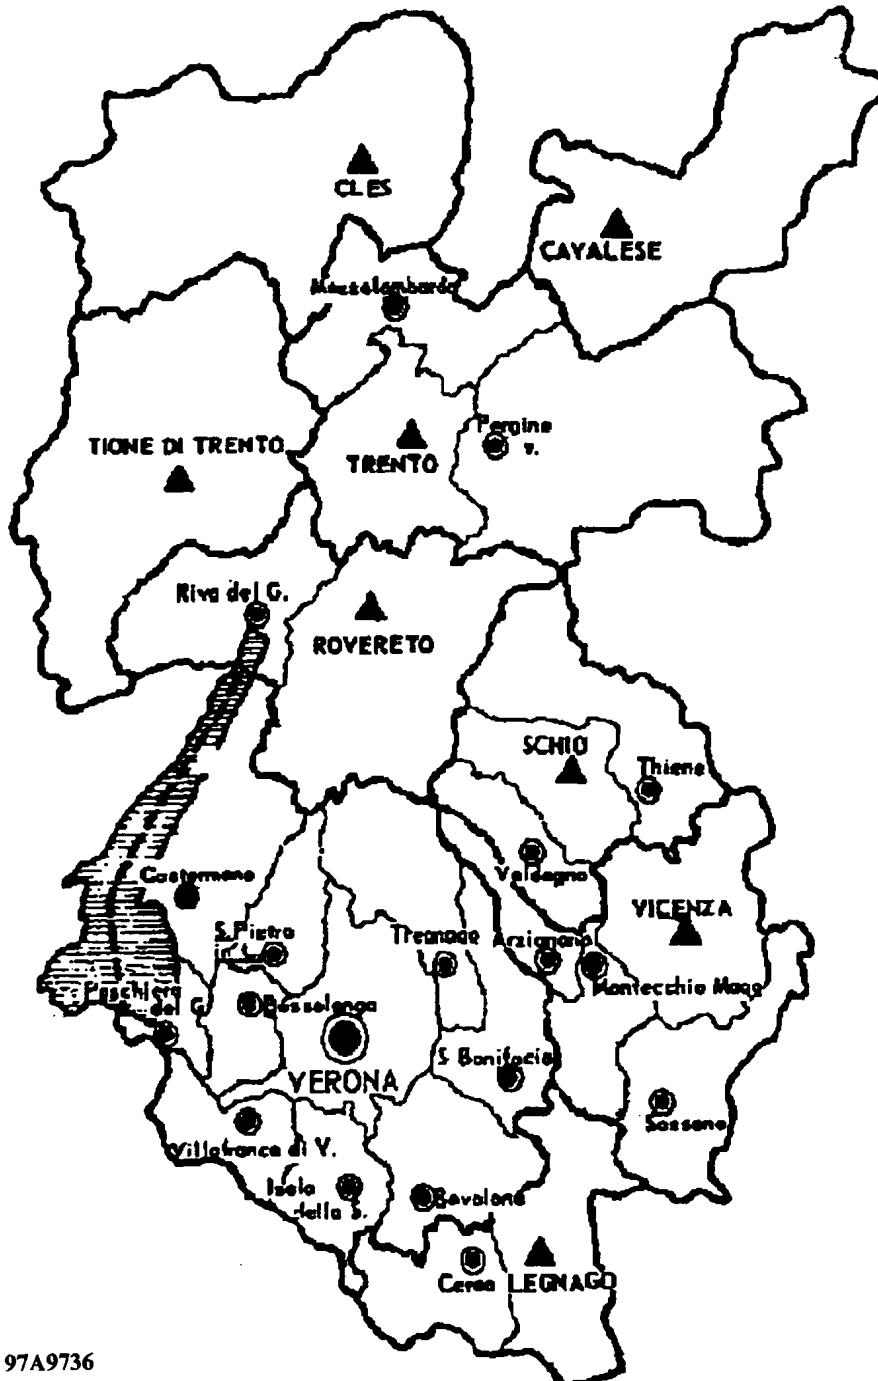

STRUTTURA TERRITORIALE DEL COMPARTIMENTO DI VERONA

97A9736

DOMENICO CORTESANI, *direttore*

FRANCESCO NOCITA, *redattore*
ALFONSO ANDRIANI, *vice redattore*